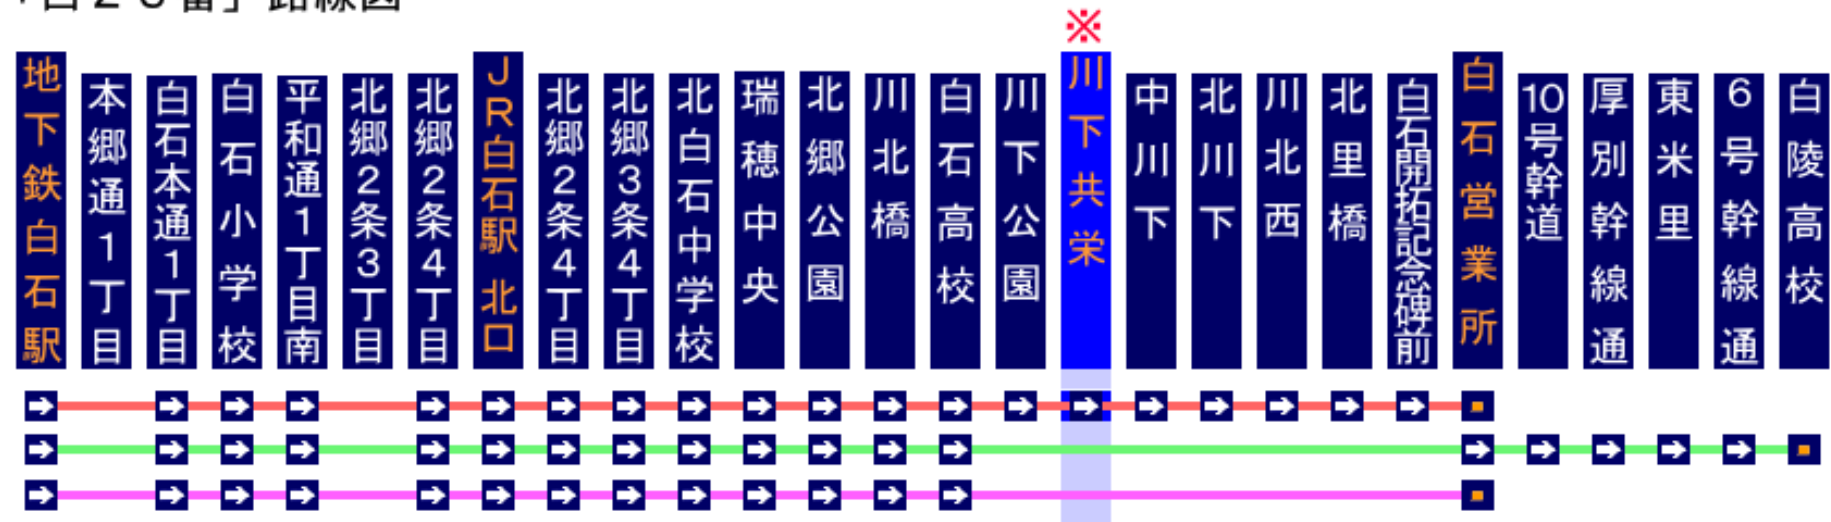

(トロイカ病院→地下鉄白石駅 行)

白 24 川 下 線	〈JR白石駅経由〉 白石営業所発 地下鉄白石駅行き 「川下共栄」発車時刻		白 24 川 下 線	〈JR白石駅経由〉 白石営業所発 地下鉄白石駅行き 「八幡宮」発車時刻		白 23 北 郷 線	〈JR白石駅経由〉 白石営業所発 地下鉄白石駅行き 「川下共栄」発車時刻
	平日	土曜・日祝日		平日	土曜・日祝日		平日のみ
5時			5時	52	52	5時	
6時			6時	32	32	6時	
7時			7時	02・32	42	7時	16
8時			8時	12・42	42	8時	
9時	41		9時	12・42	22	9時	
10時		11	10時	12	12	10時	
11時			11時	12	12	11時	
12時	11	11	12時	12	12	12時	
13時			13時	12	12	13時	
14時	11	11	14時	12	12	14時	
15時			15時	12	12	15時	
16時	11	11	16時	12	12	16時	
17時	11		17時	12	12	17時	
18時	11		18時	12	12	18時	
19時	11	11	19時	12	12	19時	
20時			20時	12	12	20時	
21時			21時			21時	
22時			22時			22時	

【 のりば ご案内 】

地下鉄白石駅周辺バスのりばご案内

白23
 白石営業所・白陵高校ゆき
 (JR白石駅北口・北郷公園経由)

白23
 白石営業所ゆき
 (JR白石駅北口・白石開拓記念碑経由)

白24
 白石営業所・白陵高校ゆき
 (JR白石駅・川下経由)

白24
 白石営業所ゆき
 (JR白石駅・川下・北川下経由)

JR白石駅バスのりばご案内

- ・白23「北郷線」→北口(駅前広場)
- ・白24「川下線」→南口(駅前広場)

が乗り場となりますので、ご乗車の際はご注意ください。

北口駅前広場 ♀ **白23** 北郷線 停留所

JR白石駅

♀ **白24** 川下線 停留所
 南口駅前広場

セブンイレブン

【 おりば ご案内 】

「白24番」路線図

「白23番」路線図

※ 降車乗車 バス停