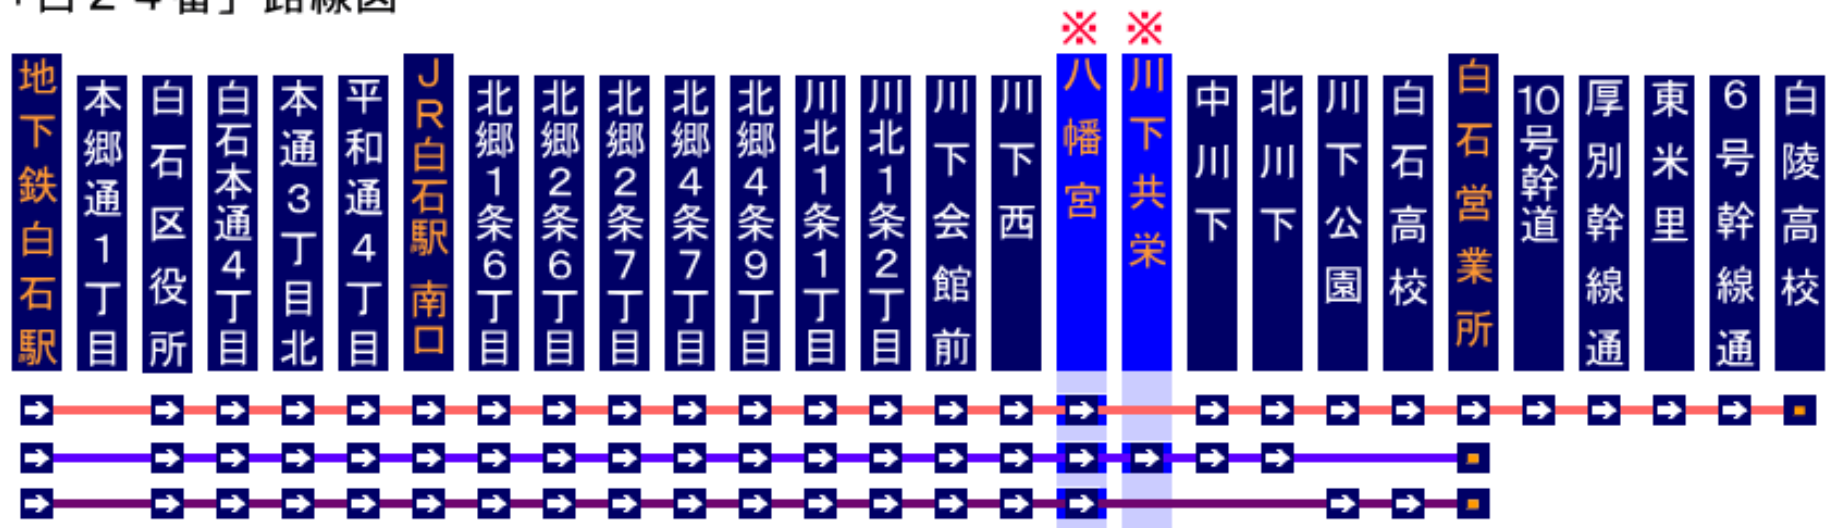

(トロイカ病院→地下鉄白石駅 行)

白 24 川 下 線	〈JR白石駅経由〉 白石営業所発 地下鉄白石駅行き 「川下共栄」発車時刻		白 24 川 下 線	〈JR白石駅経由〉 白石営業所発 地下鉄白石駅行き 「八幡宮」発車時刻		白 23 北 郷 線	〈JR白石駅経由〉 白石営業所発 地下鉄白石駅行き 「川下共栄」発車時刻
	平日	土曜・日祝日		平日	土曜・日祝日		平日のみ
5時			5時	52	52	5時	
6時			6時	32	32	6時	
7時			7時	02・32	42	7時	16
8時			8時	12・42	42	8時	
9時	41		9時	12・42	22	9時	
10時		11	10時	12	12	10時	
11時			11時	12	12	11時	
12時	11	11	12時	12	12	12時	
13時			13時	12	12	13時	
14時	11	11	14時	12	12	14時	
15時			15時	12	12	15時	
16時	11	11	16時	12	12	16時	
17時	11		17時	12	12	17時	
18時	11		18時	12	12	18時	
19時	11	11	19時	12	12	19時	
20時			20時	12	12	20時	
21時			21時			21時	
22時			22時			22時	

【 のりば ご案内 】

地下鉄白石駅周辺バスのりばご案内

白23
 白石営業所・白陵高校ゆき
 (JR白石駅北口・北郷公園経由)

白23
 白石営業所ゆき
 (JR白石駅北口・白石開拓記念碑経由)

白24
 白石営業所・白陵高校ゆき
 (JR白石駅・川下経由)

白24
 白石営業所ゆき
 (JR白石駅・川下・北川下経由)

JR白石駅バスのりばご案内

- ・白23「北郷線」→北口(駅前広場)
- ・白24「川下線」→南口(駅前広場)

が乗り場となりますので、ご乗車の際はご注意ください。

北口駅前広場 ♀ **白23** 北郷線 停留所

JR白石駅

♀ **白24** 川下線 停留所
 南口駅前広場

セブンイレブン

【 おりば ご案内 】

「白24番」路線図

「白23番」路線図

※ 降車乗車 バス停