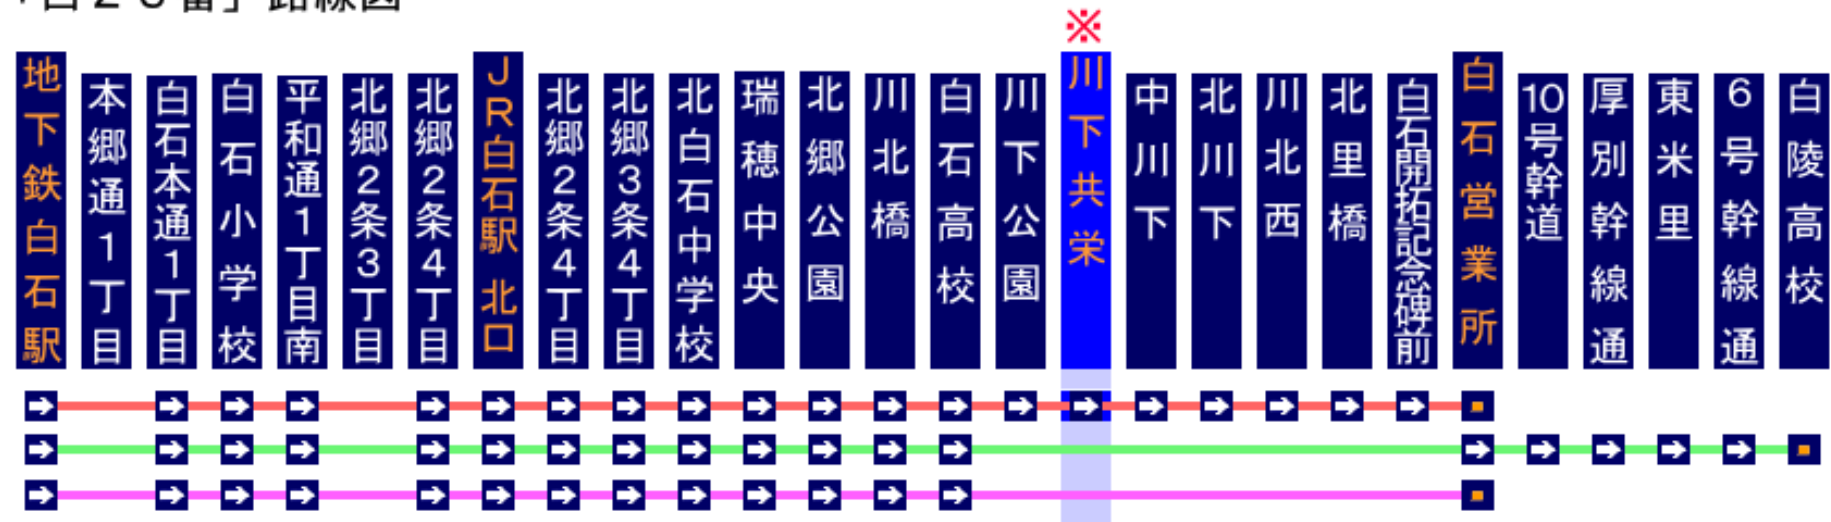

(トロイカ病院→地下鉄白石駅 行)

白 24 川 下 線	〈JR白石駅経由〉 白石営業所発 地下鉄白石駅行き 「川下共栄」発車時刻		白 24 川 下 線	〈JR白石駅経由〉 白石営業所発 地下鉄白石駅行き 「八幡宮」発車時刻		白 23 北 郷 線	〈JR白石駅経由〉 白石営業所発 地下鉄白石駅行き 「川下共栄」発車時刻
	平日	土曜・日祝日		平日	土曜・日祝日		平日のみ
5時			5時	52	52	5時	
6時			6時	32	32	6時	
7時			7時	02・32	42	7時	16
8時			8時	12・42	42	8時	
9時	41		9時	12・42	22	9時	
10時		11	10時	12	12	10時	
11時			11時	12	12	11時	
12時	11	11	12時	12	12	12時	
13時			13時	12	12	13時	
14時	11	11	14時	12	12	14時	
15時			15時	12	12	15時	
16時	11	11	16時	12	12	16時	
17時	11		17時	12	12	17時	
18時	11		18時	12	12	18時	
19時	11	11	19時	12	12	19時	
20時			20時	12	12	20時	
21時			21時			21時	
22時			22時			22時	

【 のりば ご案内 】

地下鉄白石駅周辺バスのりばご案内

白23
 白石営業所・白陵高校ゆき
 (JR白石駅北口・北郷公園経由)

白24
 白石営業所・白陵高校ゆき
 (JR白石駅・川下経由)

白23
 白石営業所ゆき
 (JR白石駅北口・白石開拓記念碑経由)

白24
 白石営業所ゆき
 (JR白石駅・川下・北川下経由)

JR白石駅バスのりばご案内

- ・白23「北郷線」→北口(駅前広場)
- ・白24「川下線」→南口(駅前広場)

が乗り場となりますので、ご乗車の際はご注意ください。

北口駅前広場 ♀ **白23** 北郷線 停留所
JR白石駅
 ♀ **白24** 川下線 停留所
 南口駅前広場
 セブンイレブン

【 おりば ご案内 】

「白24番」路線図

「白23番」路線図

※ 降車乗車 バス停