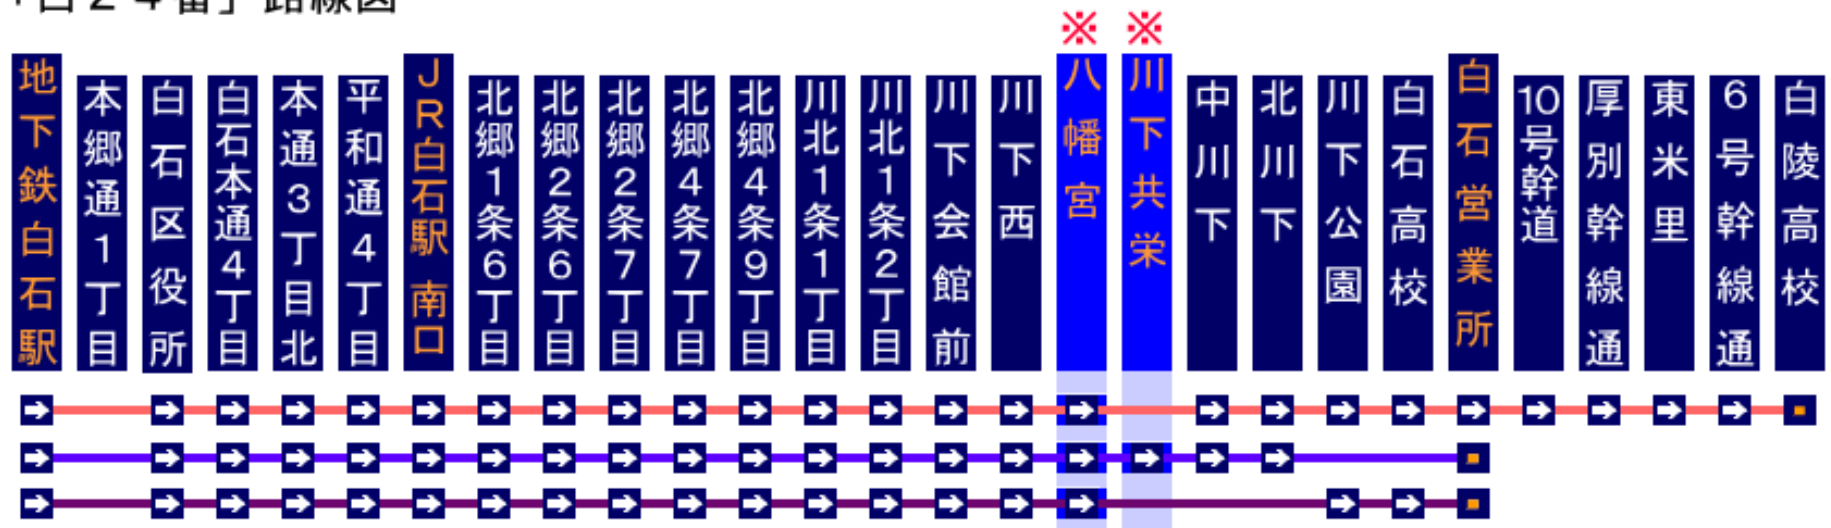

(トロイカ病院→地下鉄白石駅 行)

白 24 川 下 線	〈JR白石駅経由〉 白石営業所発 地下鉄白石駅行き 「川下共栄」発車時刻		白 24 川 下 線	〈JR白石駅経由〉 白石営業所発 地下鉄白石駅行き 「八幡宮」発車時刻		白 23 北 郷 線	〈JR白石駅経由〉 白石営業所発 地下鉄白石駅行き 「川下共栄」発車時刻
	平日	土曜・日祝日		平日	土曜・日祝日		平日のみ
5時			5時	52	52	5時	
6時			6時	32	32	6時	
7時			7時	02・32	42	7時	16
8時			8時	12・42	42	8時	
9時	41		9時	12・42	22	9時	
10時		11	10時	12	12	10時	
11時			11時	12	12	11時	
12時	11	11	12時	12	12	12時	
13時			13時	12	12	13時	
14時	11	11	14時	12	12	14時	
15時			15時	12	12	15時	
16時	11	11	16時	12	12	16時	
17時	11		17時	12	12	17時	
18時	11		18時	12	12	18時	
19時	11	11	19時	12	12	19時	
20時			20時	12	12	20時	
21時			21時			21時	
22時			22時			22時	

【 のりば ご案内 】

地下鉄白石駅周辺バスのりばご案内

白23
 白石営業所・白陵高校ゆき
 (JR白石駅北口・北郷公園経由)

白24
 白石営業所・白陵高校ゆき
 (JR白石駅・川下経由)

白23
 白石営業所ゆき
 (JR白石駅北口・白石開拓記念碑経由)

白24
 白石営業所ゆき
 (JR白石駅・川下・北川下経由)

JR白石駅バスのりばご案内

- ・白23「北郷線」→北口(駅前広場)
- ・白24「川下線」→南口(駅前広場)

が乗り場となりますので、ご乗車の際はご注意ください。

北口駅前広場 ♀ **白23** 北郷線 停留所
JR白石駅
 ♀ **白24** 川下線 停留所
 南口駅前広場
 セブンイレブン

【 おりば ご案内 】

「白24番」路線図

「白23番」路線図

※ 降車乗車 バス停