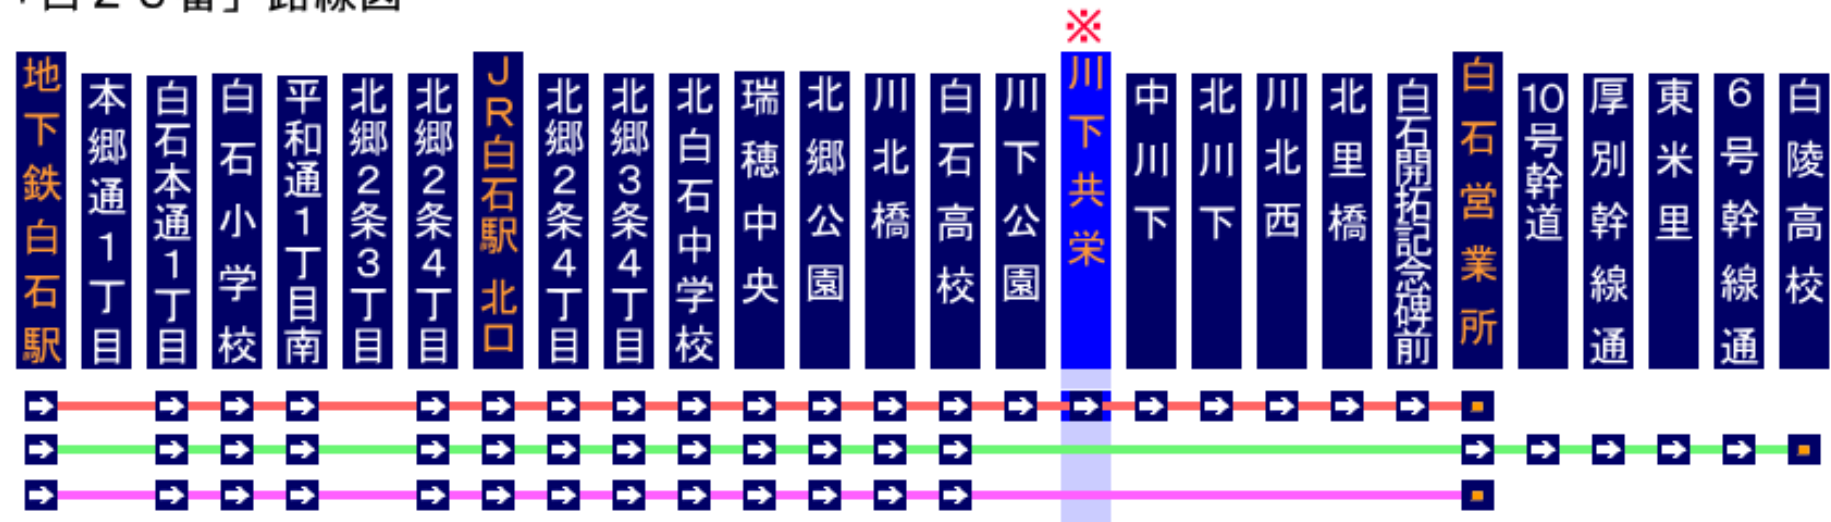

### JR白石駅バスのりばご案内

- ・白23「北郷線」→北口(駅前広場)
- ・白24「川下線」→南口(駅前広場)

が乗り場となりますので、ご乗車の際はご注意ください。

北口駅前広場 ♀ **白23** 北郷線 停留所  
**JR白石駅**  
 ♀ **白24** 川下線 停留所  
 南口駅前広場  
 セブンイレブン

# 【 おりば ご案内 】

## 「白24番」路線図

## 「白23番」路線図

※ 降車乗車 バス停