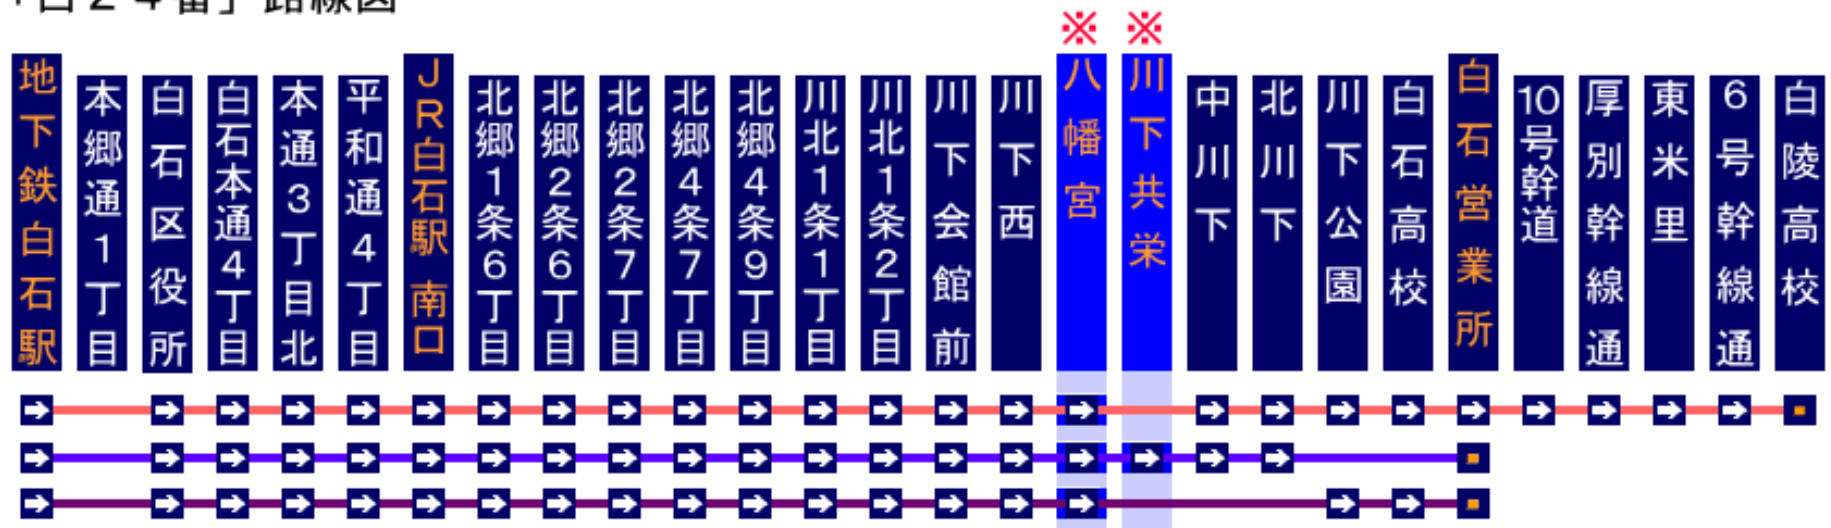

### JR白石駅バスのりばご案内

- ・白23「北郷線」→北口(駅前広場)
- ・白24「川下線」→南口(駅前広場)

が乗り場となりますので、ご乗車の際はご注意ください。

北口駅前広場 ♀ **白23** 北郷線 停留所  
**JR白石駅**  
 ♀ **白24** 川下線 停留所  
 南口駅前広場  
 セブンイレブン

# 【 おりば ご案内 】

## 「白24番」路線図